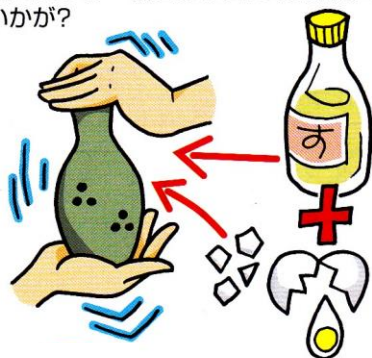

皆様に爽やかな風が吹きますように

これは使える! 知ってお得な生活の知恵

おばあちゃんの知恵袋

ちょっとした工夫やアイディアで毎日の生活がワクワクしたり楽になったり。昔から伝えられてきた「おばあちゃんの知恵袋」には今も使えるワザが満載! エコや節約にもつながる様々な知恵を知っておけば、得することも多いはず。元気でハッピーな暮らしのために、取り入れてみませんか?

7 あぶらとり紙の代わりに 買物袋が大活躍!

メイクを落とさず皮脂だけを吸収する、あぶらとり紙の代わりにするのが、なんとスーパーやコンビニなどの買物袋。高密度ポリエチレンできている買物袋は油脂と馴染みやすく、しかも表面がなめらかなので、皮脂だけを吸収してくれるのです。細かくカットし常備しておけばとっても経済的。メイク直しだけでなく、携帯電話の画面の掃除などにも使えて便利です。

10 口の小さい 徳利やビンには 卵の殻と酢で洗う

ブラシやスポンジの使いにくい徳利や醤油さしをキレイに洗うためには、卵の殻を使います。徳利の中に細かく砕いた卵の殻と酢を入れて、口の部分に手を当ててシャカシャカ振ったあとに水洗いすれば、酢の殺菌効果で徳利を清潔に保てます。使い回したいドレッシングのビンや、お気に入りの一輪さしなどにも応用してみてもいいかが?

6 寝たきりの方には 卵の白身で洗髪

病气や寝たきりでお風呂に入れない方の洗髪には、シャンプーの代わりに泡立てた卵の白身を使ってみましょう。泡が汚れを包みこんでくれるだけでなく、白身に含まれる脂肪分やビタミン類が髪に栄養を与えてくれるのです。白身でシャンプーした後は、濡れたタオルでベタベタを拭き取り、乾いた後にブラッシングすれば潤いとツヤのある髪を取り戻せます。

美容・健康

8 白いカーテンを パリッとさせる 粉ゼラチン